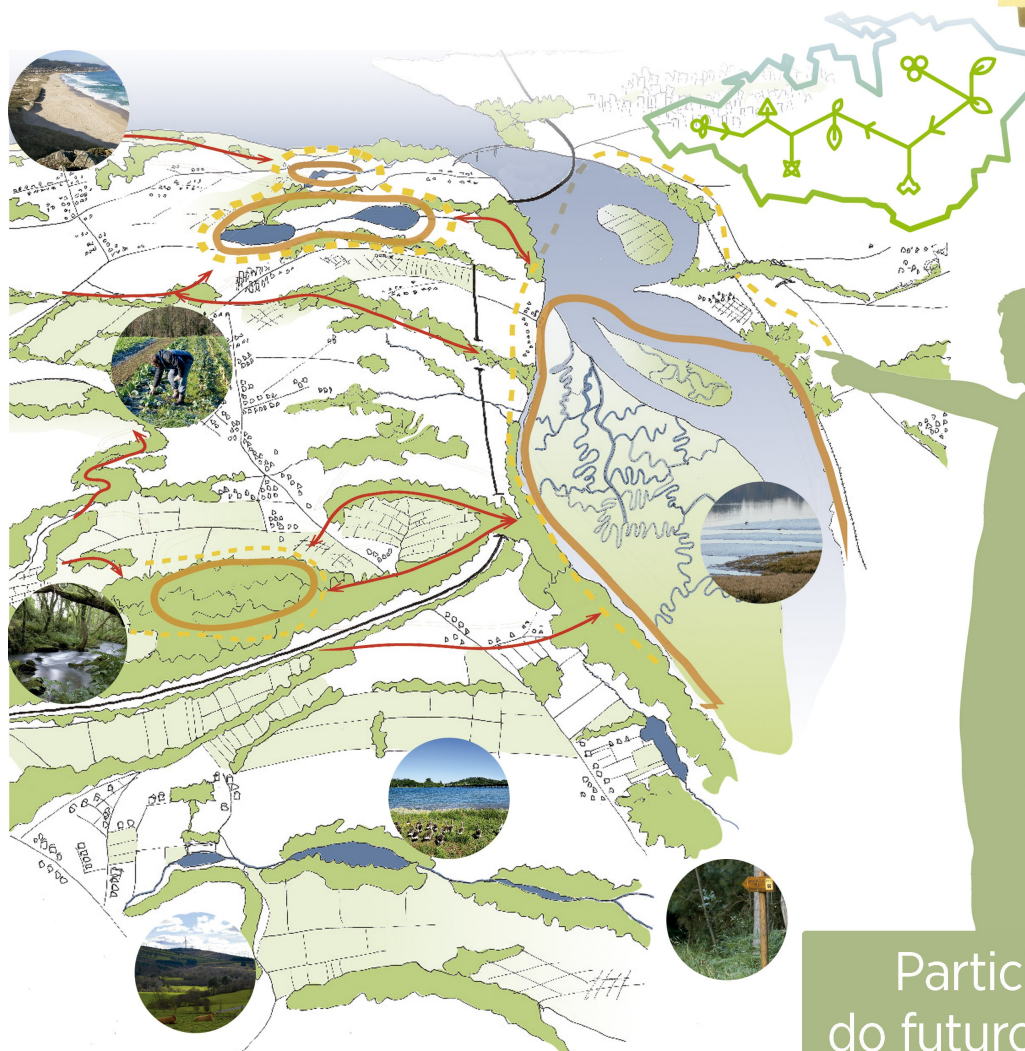

TALLER DE PARTICIPACIÓN

Martes,
20 de febreiro,
ás 19:00 horas

INFRAESTRUTURA VERDE da ÁREA DA CORUÑA

Participa no deseño do futuro do teu concello!

ÁREA DE PADERNE E IRIXOA

Martes 20 de febreiro, ás 19:00 h.